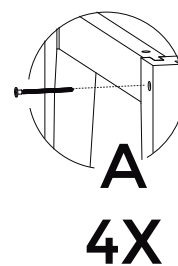

(17) 3266-2174
(17) 3266-2188

PEÇAS DO MÓVEL

FERRAGENS

01

02

Primeiro, rosqueie o parafuso 4x25 na madeira. Deixe-o meio folgado para que a cantoneira possa 'andar'

03

Depois, rosqueie o parafuso 4x14 na base. Deixe-o meio folgado para que a cantoneira possa 'andar'

Após ter feito encaixado os dois parafusos em TODAS as cantoneiras, termine de apertá-los.

04

05

4

A seta indicativa fica do lado de fora da peça!

Gire o tambor rodofix com a chave philips até ele travar

PESO MÁX. PRATELEIRA 10KG*