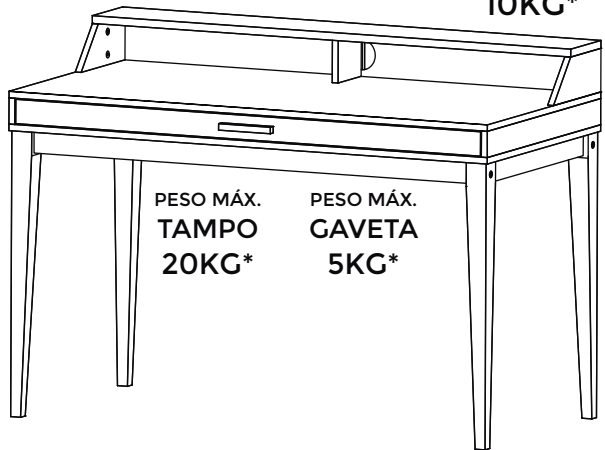

Após ter feito encaixado os dois parafusos em TODAS as cantoneiras, termine de apertá-los.

04

05

4

A seta indicativa fica do lado de fora da peça!

Gire o tambor rodofix com a chave philips até ele travar

PESO MÁX. PRATELEIRA 10KG*

* Peso distribuído uniformemente entre a superfície Respeite o limite de peso indicado.