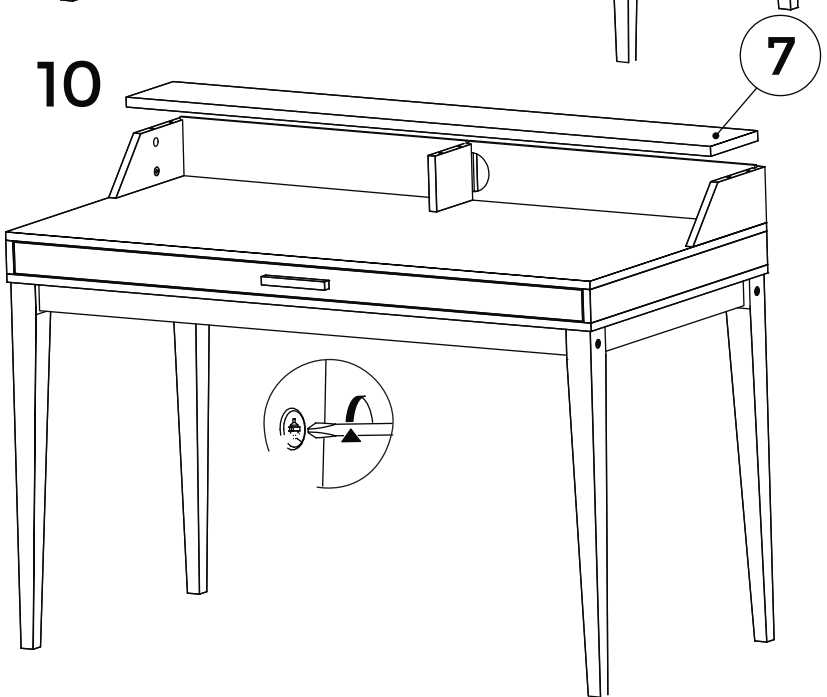

Após ter feito encaixado os dois parafusos em TODAS as cantoneiras, termine de apertá-los.

04

05

4

A seta indicativa fica do lado de fora da peça!

Gire o tambor rodofix com a chave philips até ele travar

PESO MÁX. PRATELEIRA 10KG*