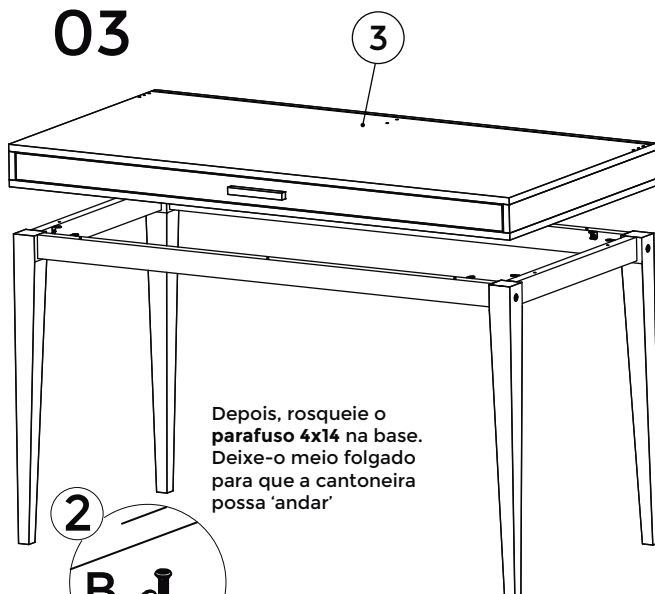

Depois, rosqueie o parafuso 4x14 na base. Deixe-o meio folgado para que a cantoneira possa 'andar'

Após ter feito encaixado os dois parafusos em TODAS as cantoneiras, termine de apertá-los.

04