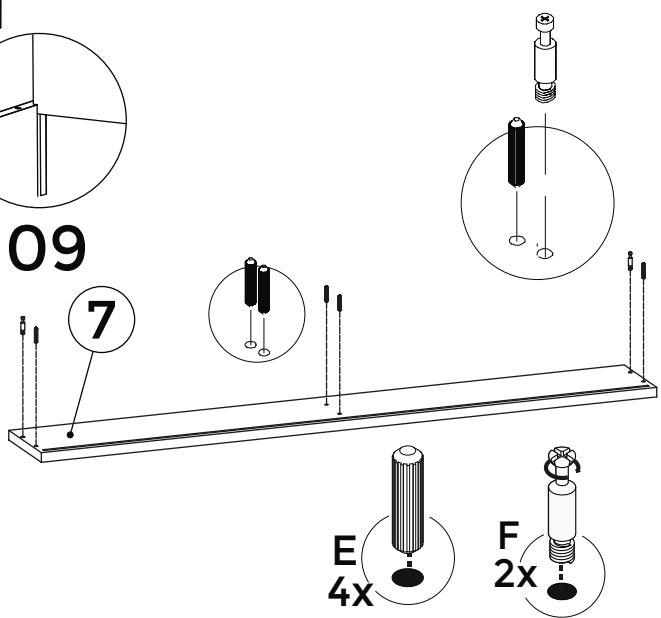

Após ter feito encaixado os dois parafusos em TODAS as cantoneiras, termine de apertá-los.

04

05

4

A seta indicativa fica do lado de fora da peça!

Gire o tambor rodofix com a chave philips até ele travar

PESO MÁX. PRATELEIRA 10KG*