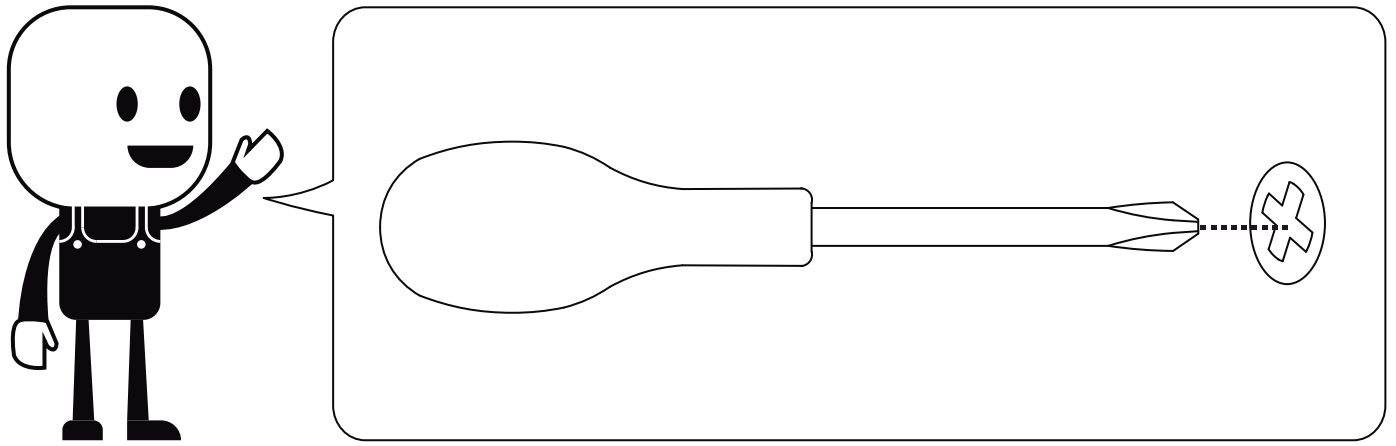

(17) 3266-2174
(17) 3266-2188