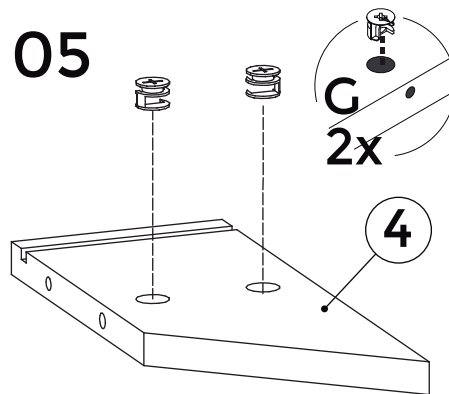

Após ter feito encaixado os dois parafusos em TODAS as cantoneiras, termine de apertá-los.

04

05

4

A seta indicativa fica do lado de fora da peça!

Gire o tambor rodofix com a chave philips até ele travar

PESO MÁX. PRATELEIRA 10KG*