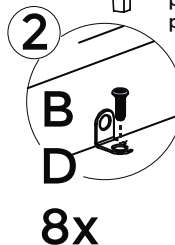

Primeiro, rosqueie o parafuso 4x25 na madeira. Deixe-o meio folgado para que a cantoneira possa 'andar'

03