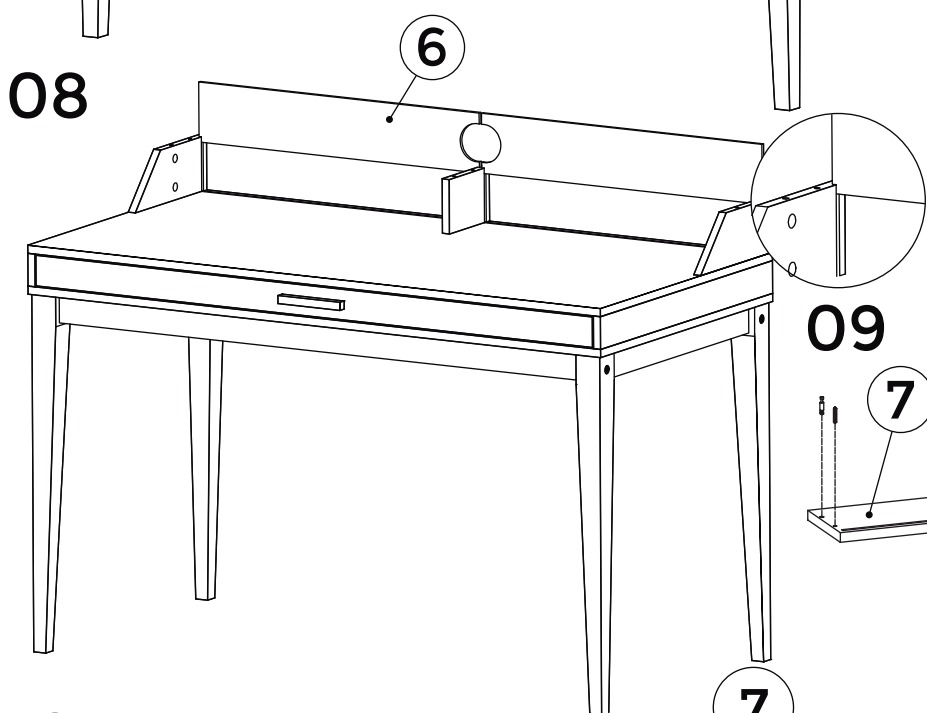

Após ter feito encaixado os dois parafusos em TODAS as cantoneiras, termine de apertá-los.

04

05

4

A seta indicativa fica do lado de fora da peça!

Gire o tambor rodofix com a chave philips até ele travar

PESO MÁX. PRATELEIRA 10KG*