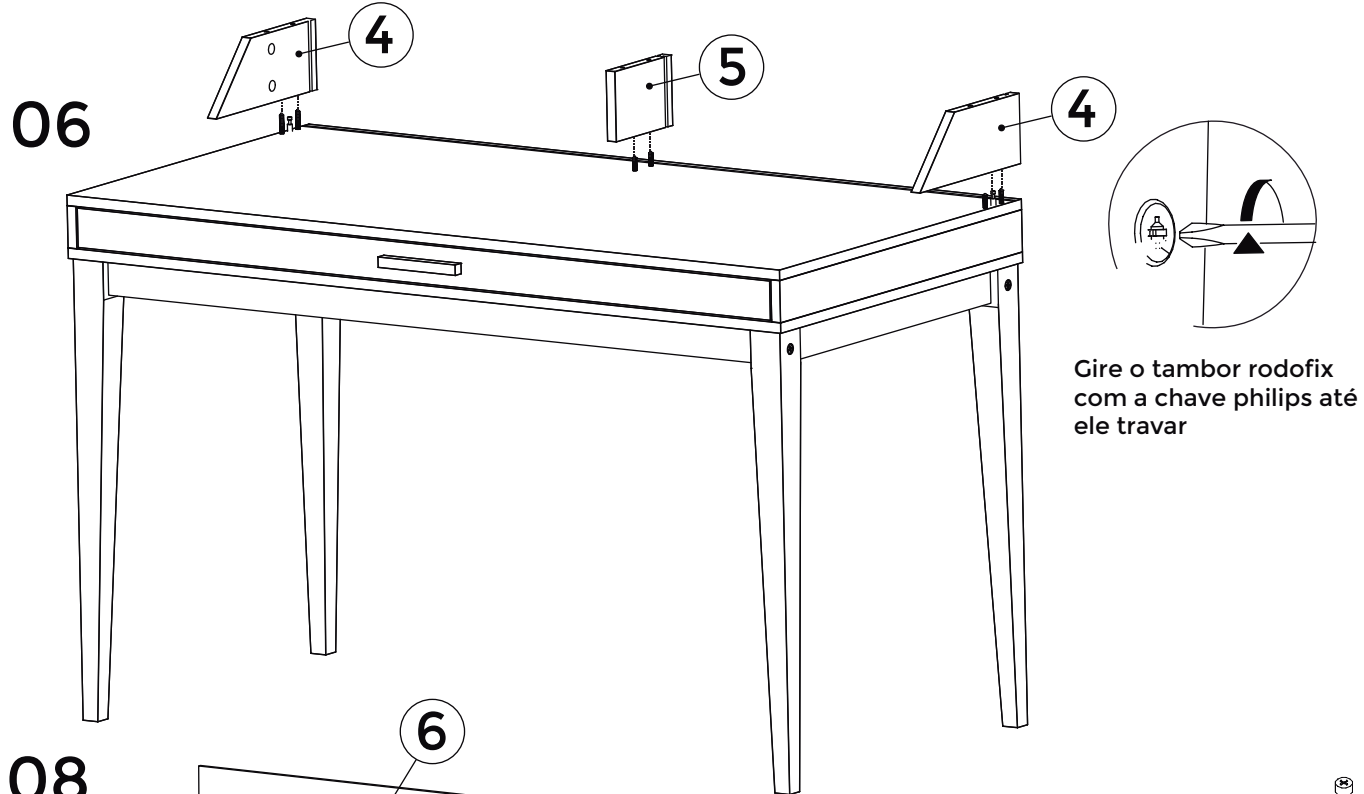

Após ter feito encaixado os dois parafusos em TODAS as cantoneiras, termine de apertá-los.

04

05

4

A seta indicativa fica do lado de fora da peça!

Gire o tambor rodofix com a chave philips até ele travar

PESO MÁX. PRATELEIRA 10KG*