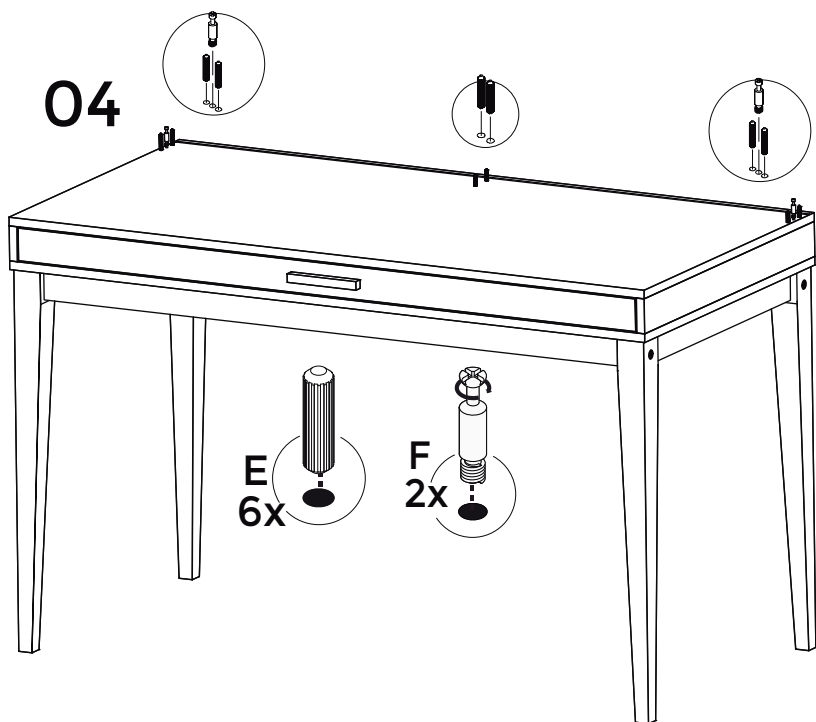

Após ter feito encaixado os dois parafusos em TODAS as cantoneiras, termine de apertá-los.

04

05

4

A seta indicativa fica do lado de fora da peça!

Gire o tambor rodofix com a chave philips até ele travar

PESO MÁX. PRATELEIRA 10KG*