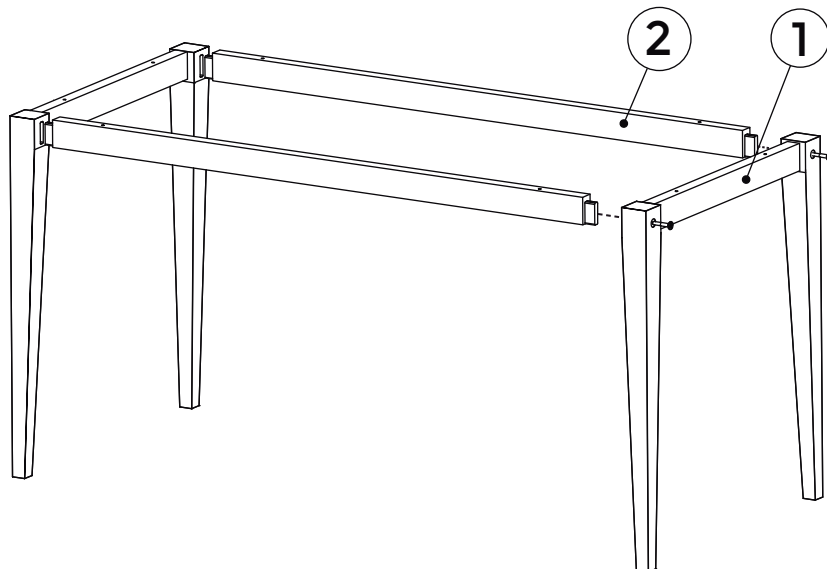

01

02

Primeiro, rosqueie o parafuso 4x25 na madeira. Deixe-o meio folgado para que a cantoneira possa 'andar'

03

Depois, rosqueie o parafuso 4x14 na base. Deixe-o meio folgado para que a cantoneira possa 'andar'

Após ter feito encaixado os dois parafusos em TODAS as cantoneiras, termine de apertá-los.

04

05

4

A seta indicativa fica do lado de fora da peça!