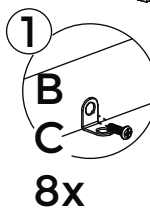

01

02

Primeiro, rosqueie o parafuso 4x25 na madeira. Deixe-o meio folgado para que a cantoneira possa 'andar'

03

Depois, rosqueie o parafuso 4x14 na base. Deixe-o meio folgado para que a cantoneira possa 'andar'

Após ter feito encaixado os dois parafusos em TODAS as cantoneiras, termine de apertá-los.

04

05

4

A seta indicativa fica do lado de fora da peça!