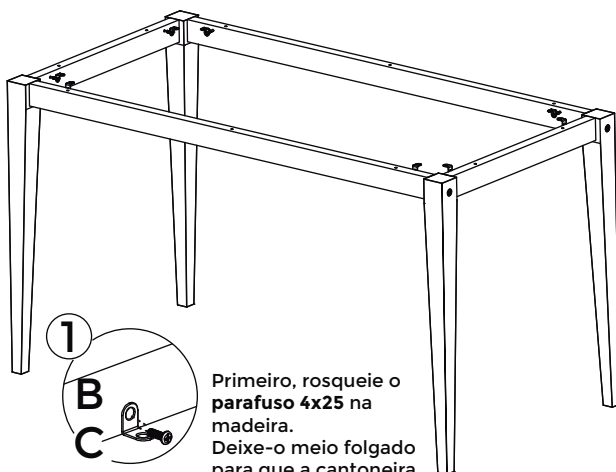

(17) 3266-2174
(17) 3266-2188

PEÇAS DO MÓVEL

FERRAGENS

01

02

Primeiro, rosqueie o parafuso 4x25 na madeira. Deixe-o meio folgado para que a cantoneira possa 'andar'

03

Depois, rosqueie o parafuso 4x14 na base. Deixe-o meio folgado para que a cantoneira possa 'andar'

Após ter feito encaixado os dois parafusos em TODAS as cantoneiras, termine de apertá-los.

04

05

4

A seta indicativa fica do lado de fora da peça!

Gire o tambor rodofix com a chave philips até ele travar

PESO MÁX. PRATELEIRA 10KG*